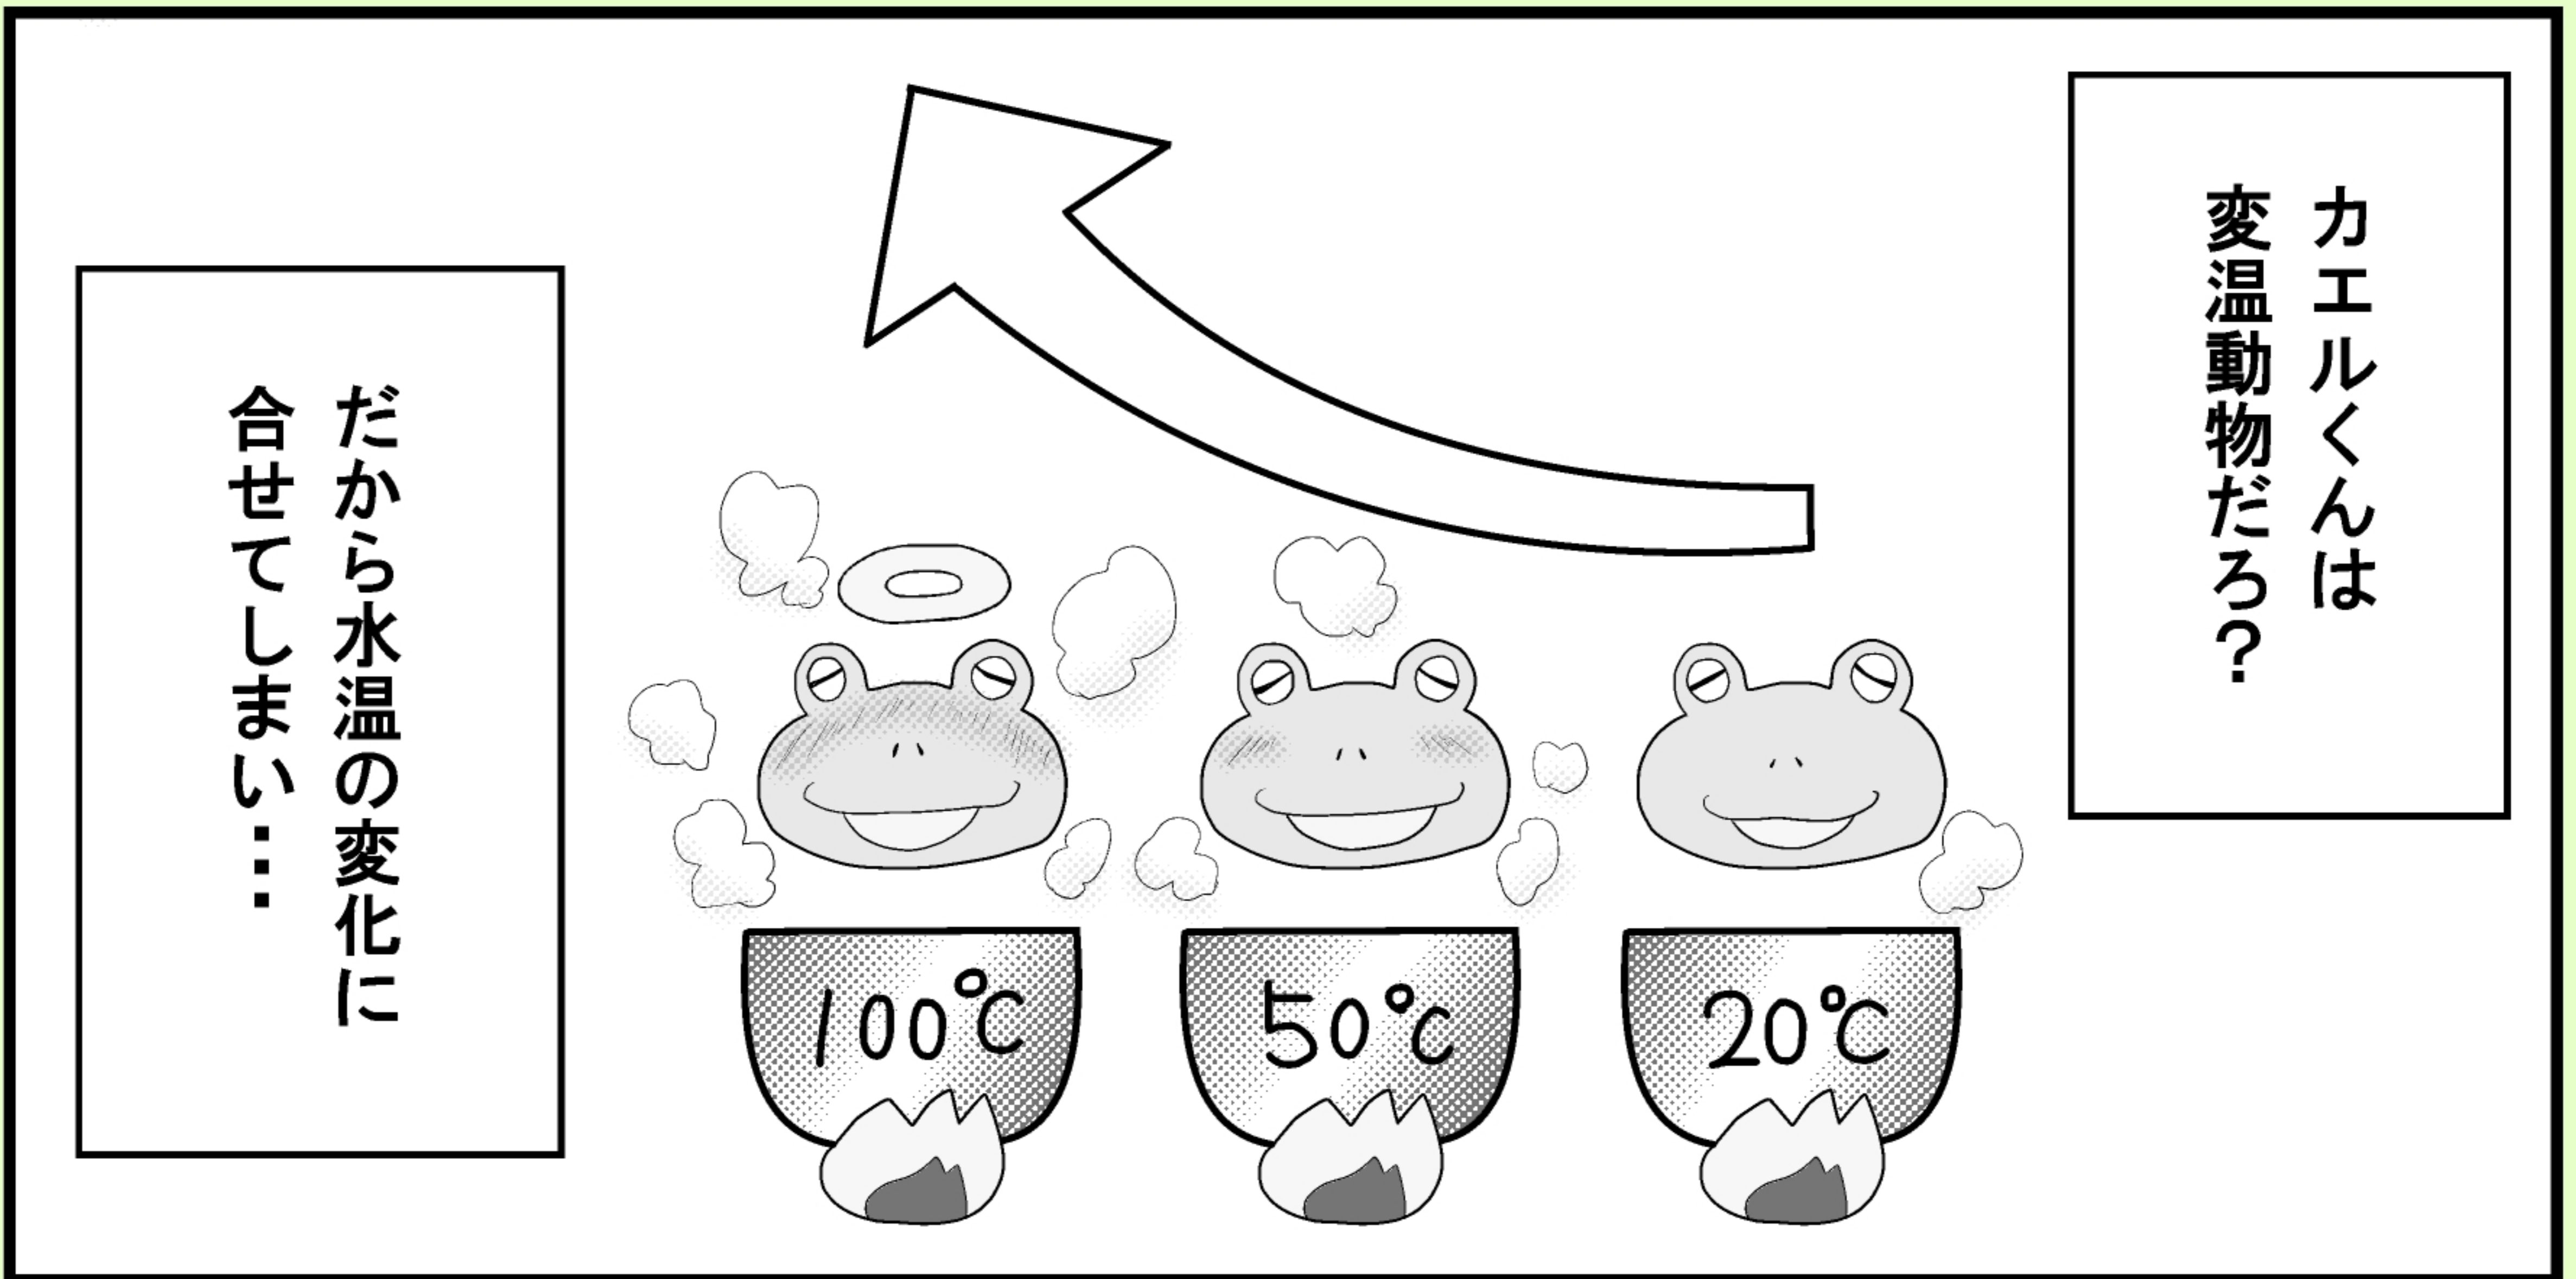

ゆでガエル

きつと
カエルくんは
熱くなかったんだよ

だから水温の変化に
合わせてしまい……

カエルくんは
変温動物だろ？

でも最初から
いきなり熱湯に
入れようとする

熱くて
とびあがる

そしてそのまま
ゆで上がってしまう

とーろで