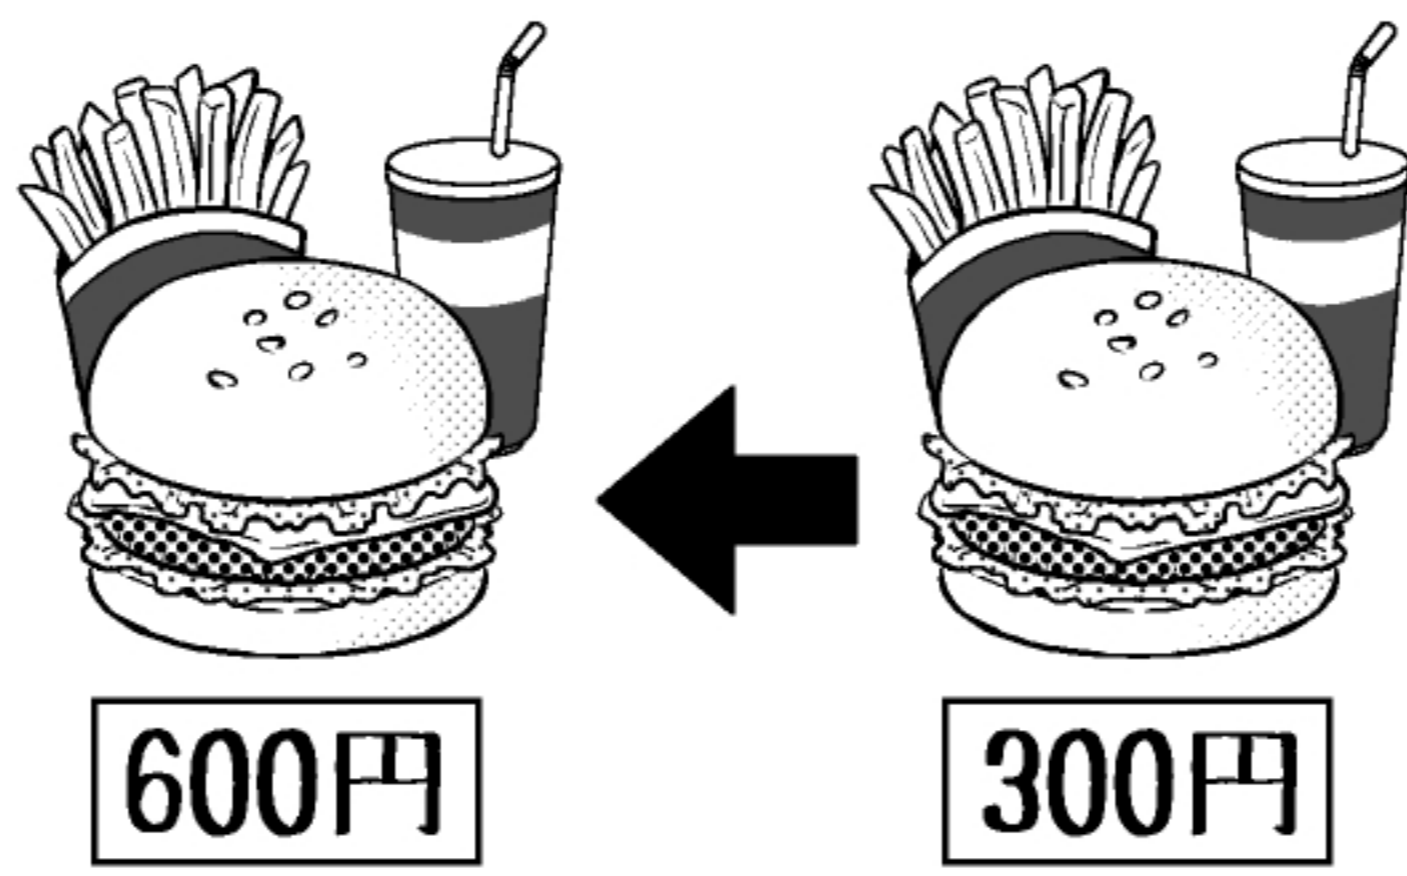

インフレ
(貨幣価値の下落)

太陽光!!